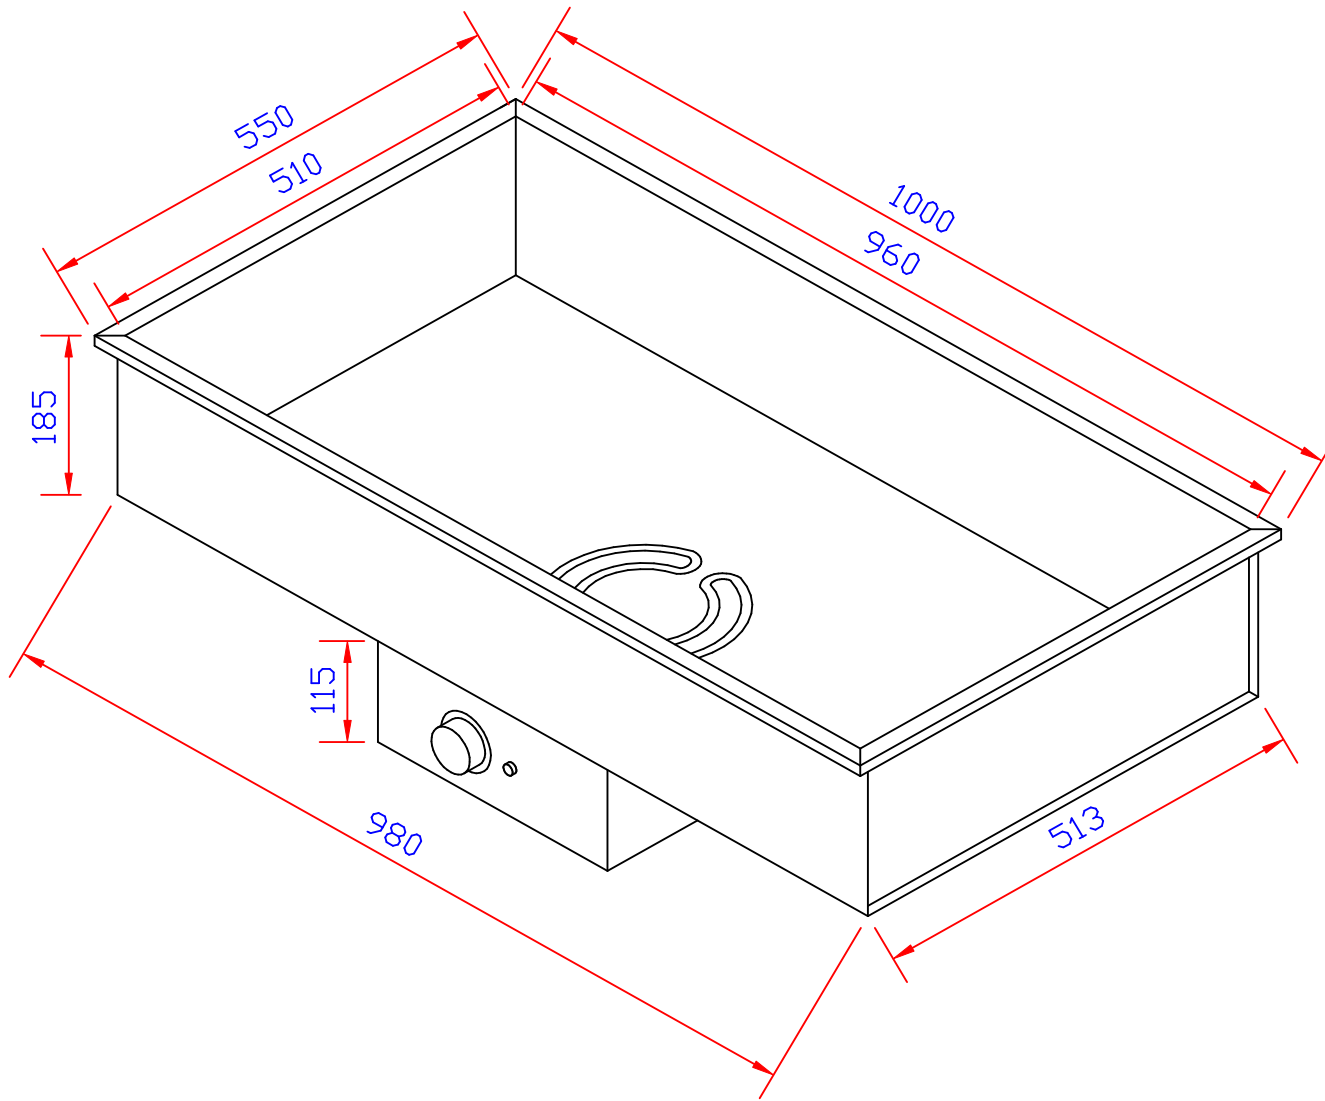

uitsparing t.b.v.
3/1GN inbouw BM
art. nr. 899104

3/1GN inbouw BM
art. nr. 899104

FOOD SERVICE EQUIPMENT
mach[®]